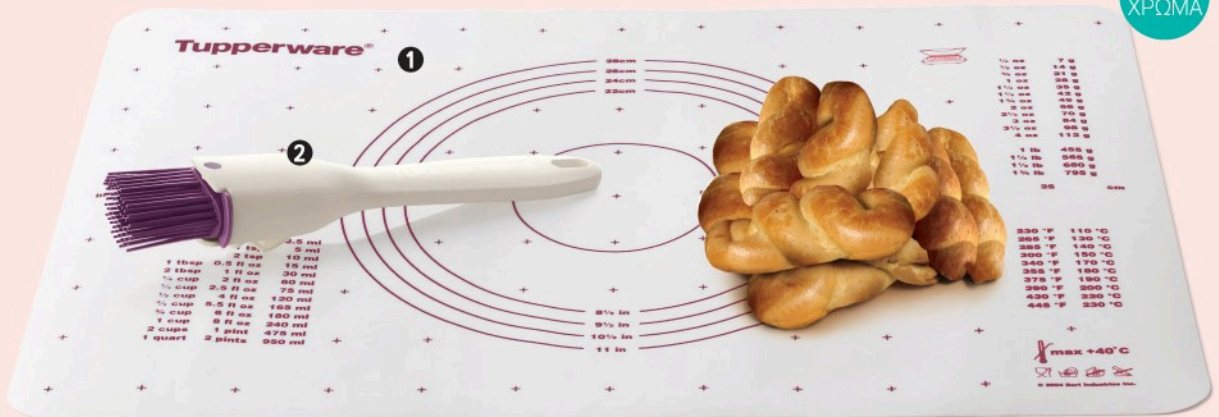

❶ Κωδικός: **774**
Πλαστήρι 63,7 x 46 εκ.
~~27,00€~~ **14,00€**

❷ Κωδικός: **775**
Πινέλο Σιλικόνης
~~19,00€~~ **10,00€**